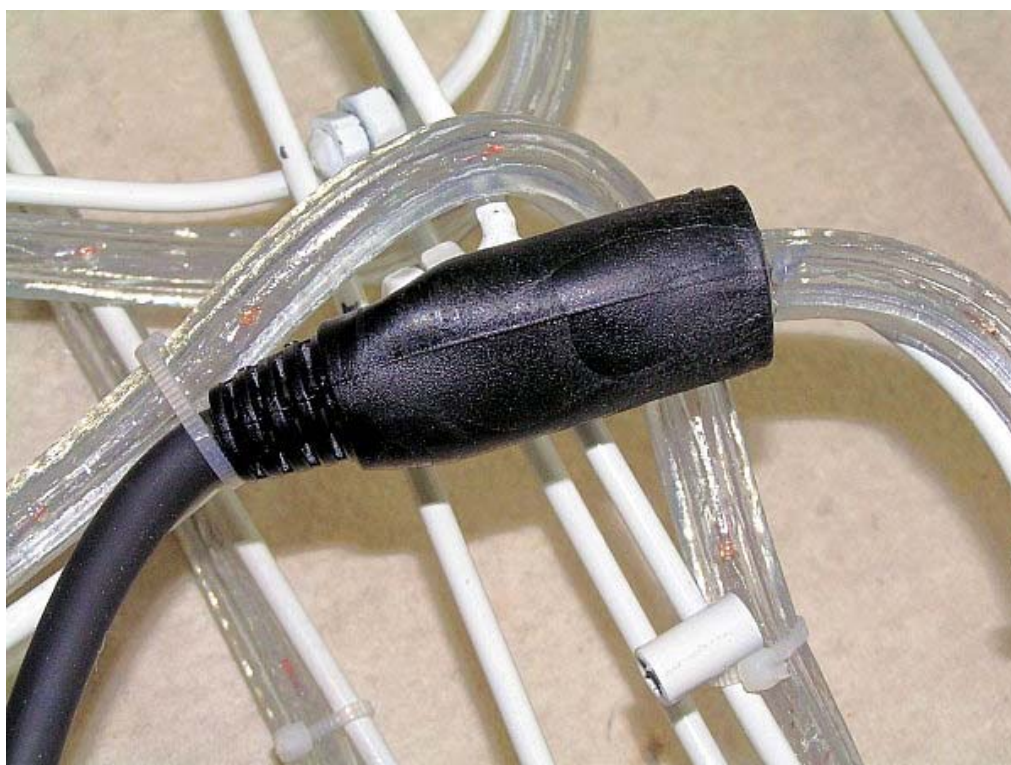

— KRAJ IZVJEŠĆA —